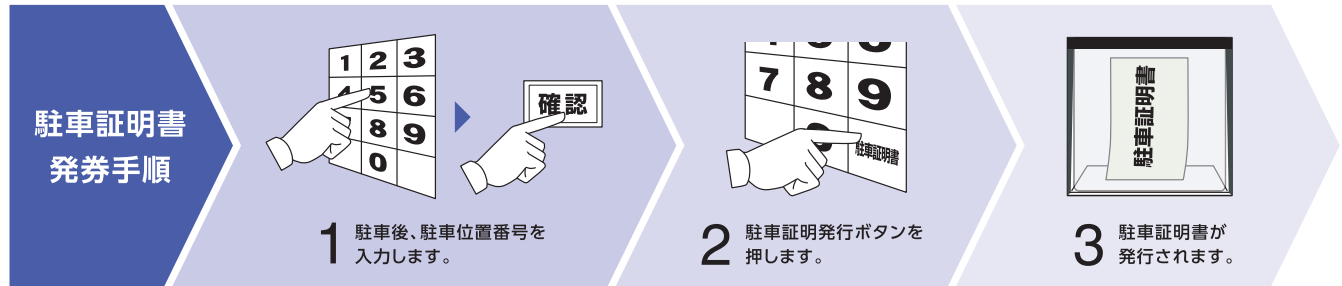

提携駐車場のご案内

タイムズ海遊館前第3・海遊館前第7・海遊館前第6
築港4丁目・大阪港駅前第3・築港第2・築港第4の
タイムズパーキングをご利用いただけます。

※ご利用の際は、駐車券または駐車証明書をご提示ください。

タイムズの位置、満車空車情報
<https://times-info.net/>

タイムズの
駐車場検索アプリ